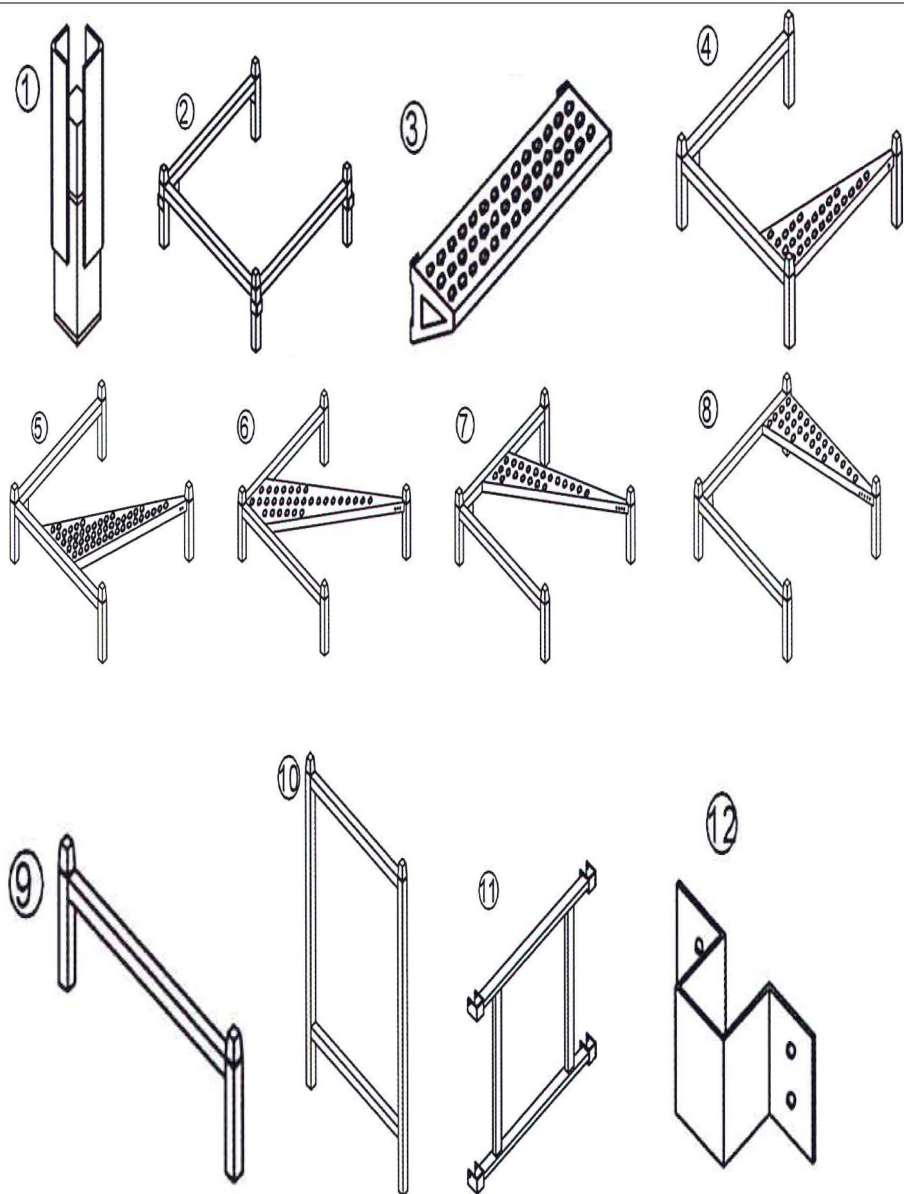

## Présentation des articles

Désignation

Code  
Olan

Pièces  
détachées  
Escalier

1.	Pieds de nivellement de chape	OBS-10701	6 pièces
2.	Module marchepied à ergots	OBS-10601	2 pièces
3.	Étape de sortie	OBS-11102	1 pièces
4.	Étape Module n° 1	OBS-10102	2 pièces
5.	Étape Module n° 2	OBS-10202	2 pièces
6.	Step Module Enroulé N°3	OBS-10302	2 pièces
7.	Step Module Enroulé N°4	OBS-10402	2 pièces
8.	Step Module Enroulé N°5	OBS-10502	2 pièces
9.	Petit soutien	OBS-10901	2 pièces
10.	Grand soutien	OBS-10801	2 pièces
11.	Garde-corps de stabilisation	OBS-11001 OBS-11400	2 pièces 3 pièces
12.	Pincés de fixation		

## Pièces détachées pour système escalier coquille 85 80 00

- **Un escalier OLAN suffit toujours pour un étage entier**
- **Les dimensions** sont de 156 × 80 × 260 cm
- **Le poids est d'env. 7kg par module et un total de 125kg.**
- **Le temps de montage de l'escalier OLAN n'est que de 15 minutes.**